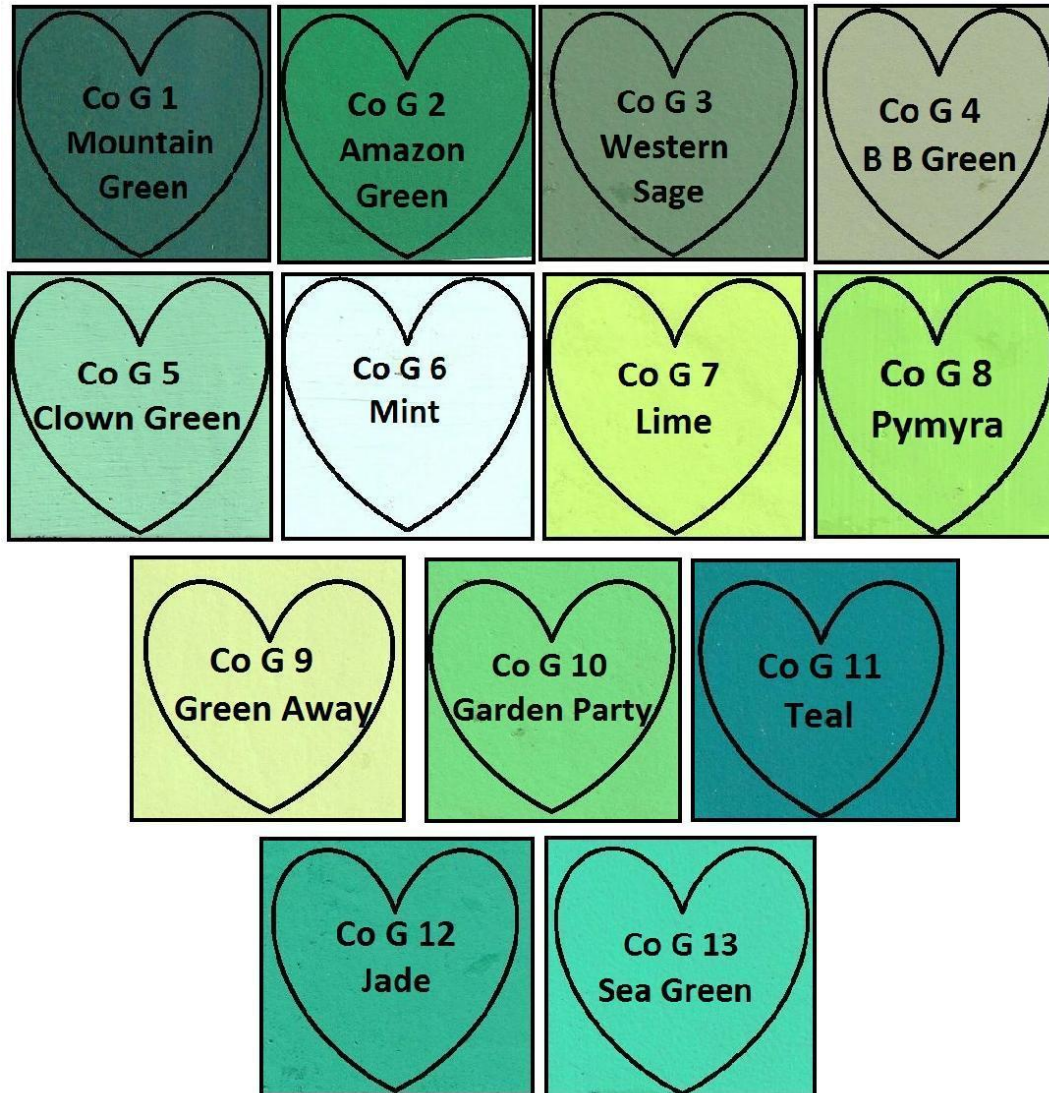

COLOUR CODES