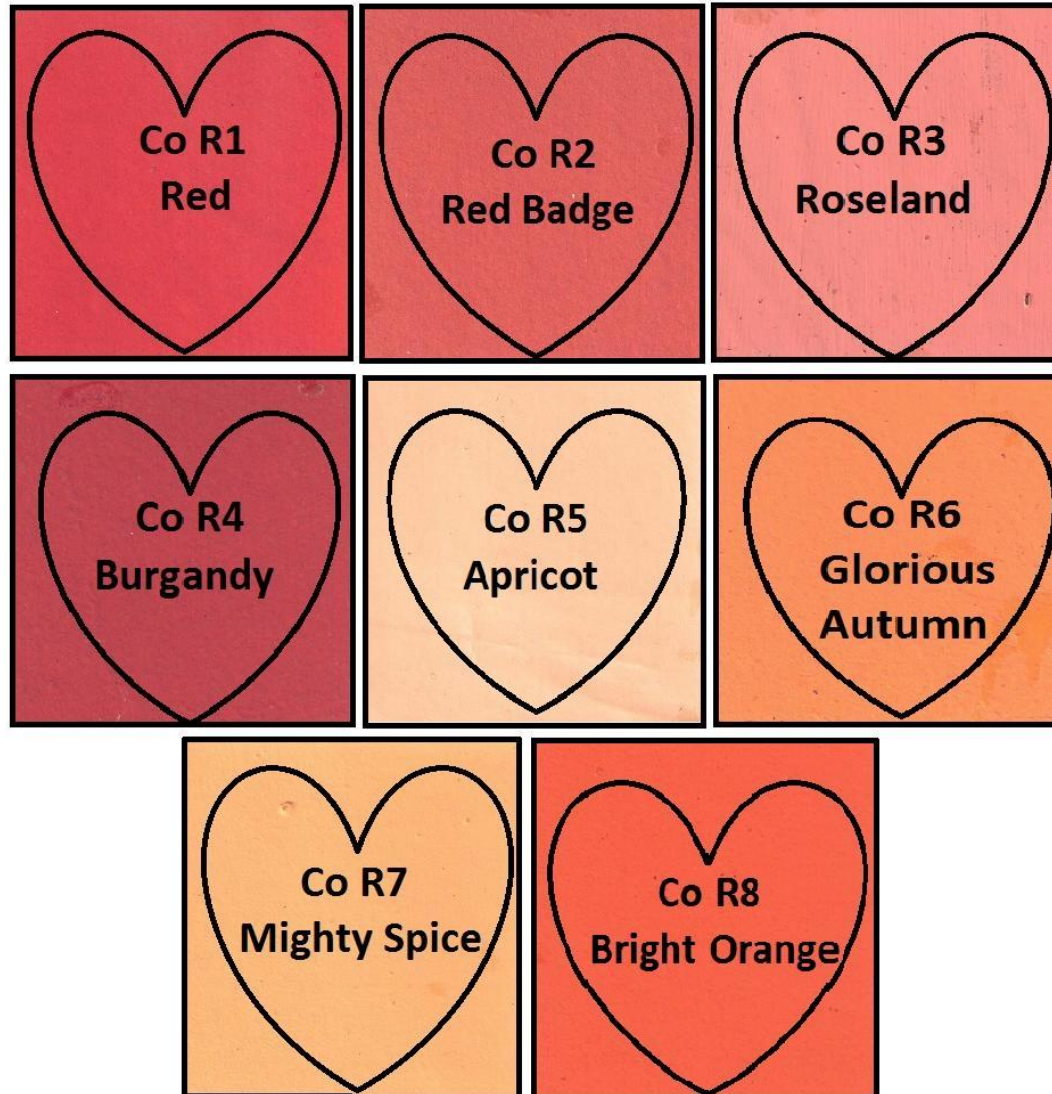

COLOUR CODES